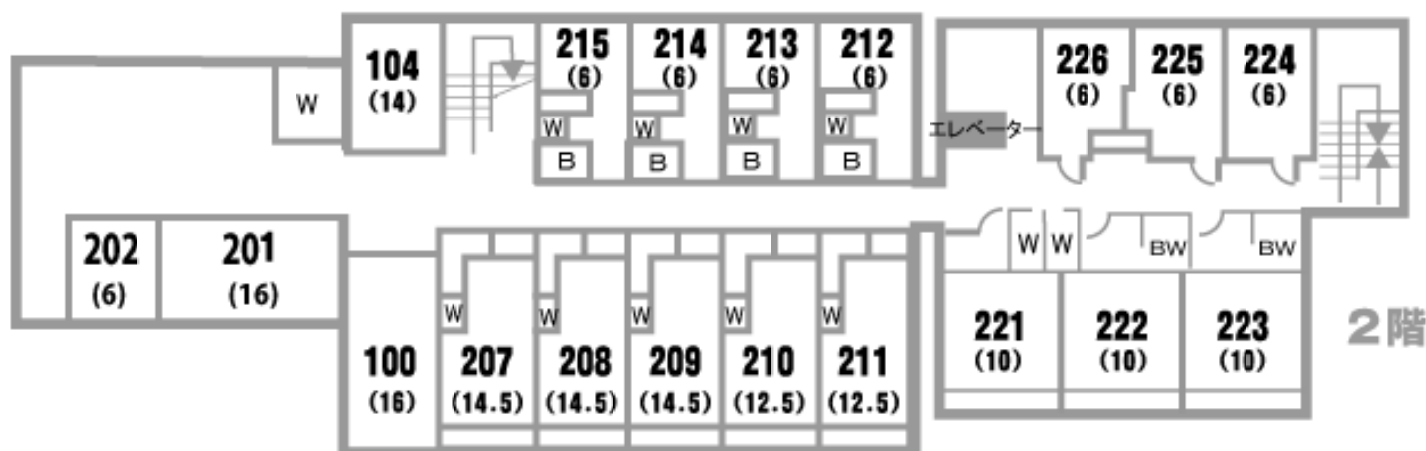

館内のご案内

- 収容人員118名様
- 駐車場完備

| | | | | | | |
|---------|----|--------------------------|--------|----|---------|------------|
| 100~202 | 2F | 207~215 | エレベーター | 4F | 421~422 | 展望風呂・中広間 |
| | | 会議室 | | 3F | 321~326 | |
| | | フロント・ロビー・売店 レストラン・大広間 | | 2F | 221~226 | 厨房・調理室・喫茶室 |

W：トイレ

B：お風呂

※3桁の数字は部屋番号です。その下のカッコ内は畳数

↓ 海側